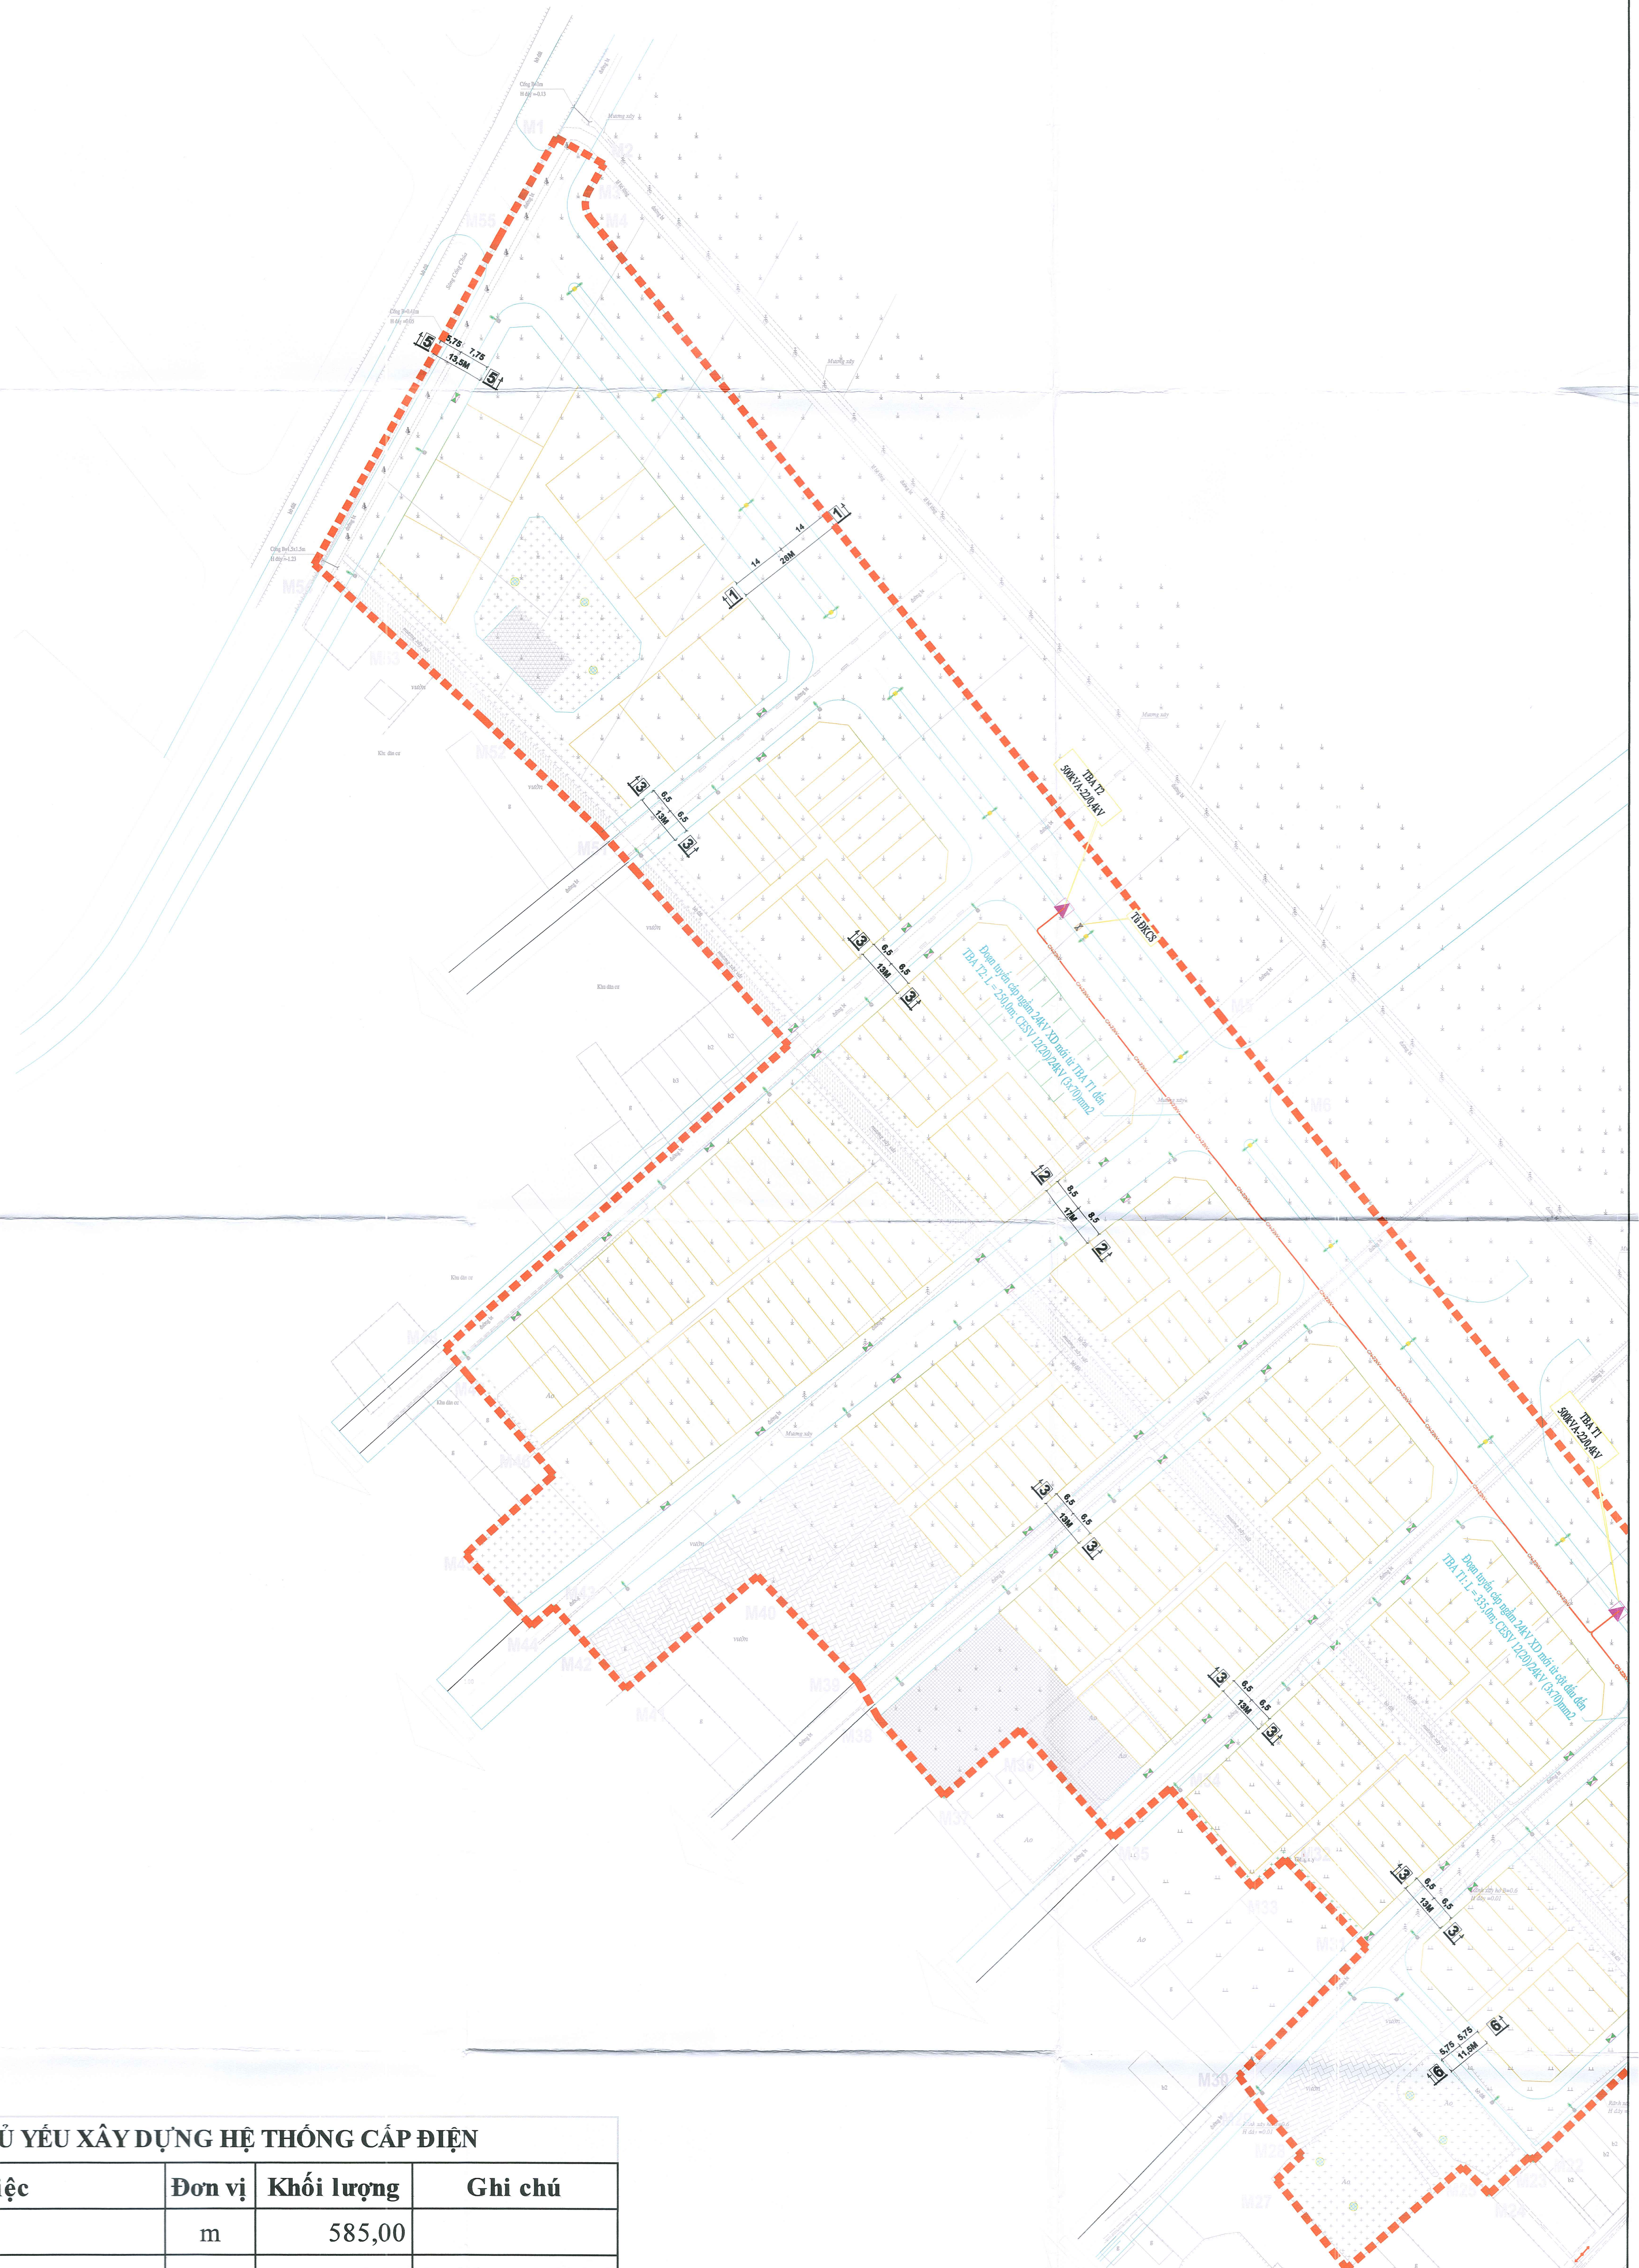

BẢN ĐỒ QUY HOẠCH CẤP ĐIỆN TRUNG THỂ

BẢNG KÊ MỘT SỐ VẬT TƯ CHỦ YẾU XÂY DỰNG HỆ THỐNG CẤP ĐIỆN

STT	Diễn giải hạng mục công việc	Đơn vị	Khối lượng	Ghi chú
1	Tuyến cáp ngầm 22kV đến các TBA	m	585,00	
2	TBA XD mới: 500kVA- 22/0,4kV	trạm	2,00	Tích hợp tủ RMU
3	Cáp ngầm cấp điện sinh hoạt 0,4kV	m	2.643,00	
4	Tủ điện chứa 6 công tơ	tủ	42,00	
5	Tủ điều khiển HTCS	tủ	1,00	
6	Cột đèn cao áp đơn (thép mạ 10m + 1 đèn LED 150W)	bộ	49,00	
7	Cột đèn cao áp kép (thép mạ 10m + 2 đèn LED 150W)	bộ	17,00	Tuyến 1
8	Cột đèn sân vườn (Nouvo + 04 đèn nấm Jupiter)	bộ	12,00	
9	Cáp ngầm cấp điện chiếu sáng	m	2.870,00	

BẢN ĐỒ QUY HOẠCH CẤP ĐIỆN TRUNG THẾ

KÝ HIỆU:

- RANH GIỚI NGHIÊN CỨU LẬP QUY HOẠCH
- CHỈ GIỚI XÂY DỰNG
- ĐẤT Ờ BIỆT THỰ
- ĐẤT Ờ LIÊN KÈ
- ĐẤT CÂY XANH, VƯỜN HOA
- ĐẤT BÃI ĐỒ XE
- ĐẤT HẠ TẦNG KỸ THUẬT
- ĐƯỜNG GIAO THÔNG KHU VỰC

15 MỐC GIỚI

- A: TÊN Ô ĐẤT
 - B: DIỆN TÍCH Ô ĐẤT (M2)
 - C: SỐ NGƯỜI
 - D: MẬT ĐỘ XÂY DỰNG (%)
 - E: TẦNG CAO (TẦNG)
- KÍCH THƯỚC VẬT GÓC (M)
- TIM ĐƯỜNG
 - CHỈ GIỚI ĐƯỜNG ĐỎ
 - CHỈ GIỚI XÂY DỰNG

GIAO THỦY, NGÀY.....THÁNG.....NĂM 2024

ĐỊA ĐIỂM: THỊ TRẤN GIAO THỦY, HUYỆN GIAO THỦY, TỈNH NAM ĐỊNH

TÊN BẢN VẼ:

BẢN ĐỒ QUY HOẠCH CẤP ĐIỆN TRUNG THẾ

SỐ BẢN VẼ	GHÉP	TỶ LỆ	NGÀY HOÀN THÀNH
	2A0	1/500/...../2024
THỂ HIỆN	KS. ĐẶNG KHÁNH THÀNH		
THIẾT KẾ	KS. ĐẶNG KHÁNH THÀNH		
CHỦ TRÌ THIẾT KẾ	KTS. CAO XUÂN CƯỜNG		
QUẢN LÝ KỸ THUẬT	KTS. MAI THANH SƠN		